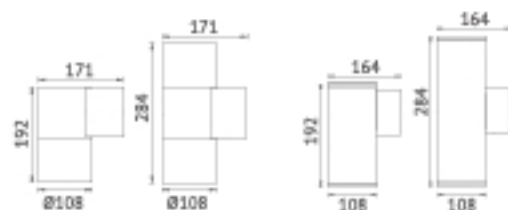

## KL-OD0047 / KL-OD0046 KL-W111 / KL-W112

**Material:** Die-cast aluminium / Glass Diffuser

**Voltage:** 220-240V / 50-60Hz

**Working Temp.:** -20°C~40°C

KL-OD0047 KL-OD0046

KL-W111 KL-W112

Item NO.	KL-OD0047	KL-OD0046	KL-W111	KL-W112
Watt	E27 MAX 60W	E27 200MAX 60W	E27 MAX 60W	E27 200MAX 60W
Safety type	IP65 Class I	IP65 Class I	IP65 Class I	IP65 Class I